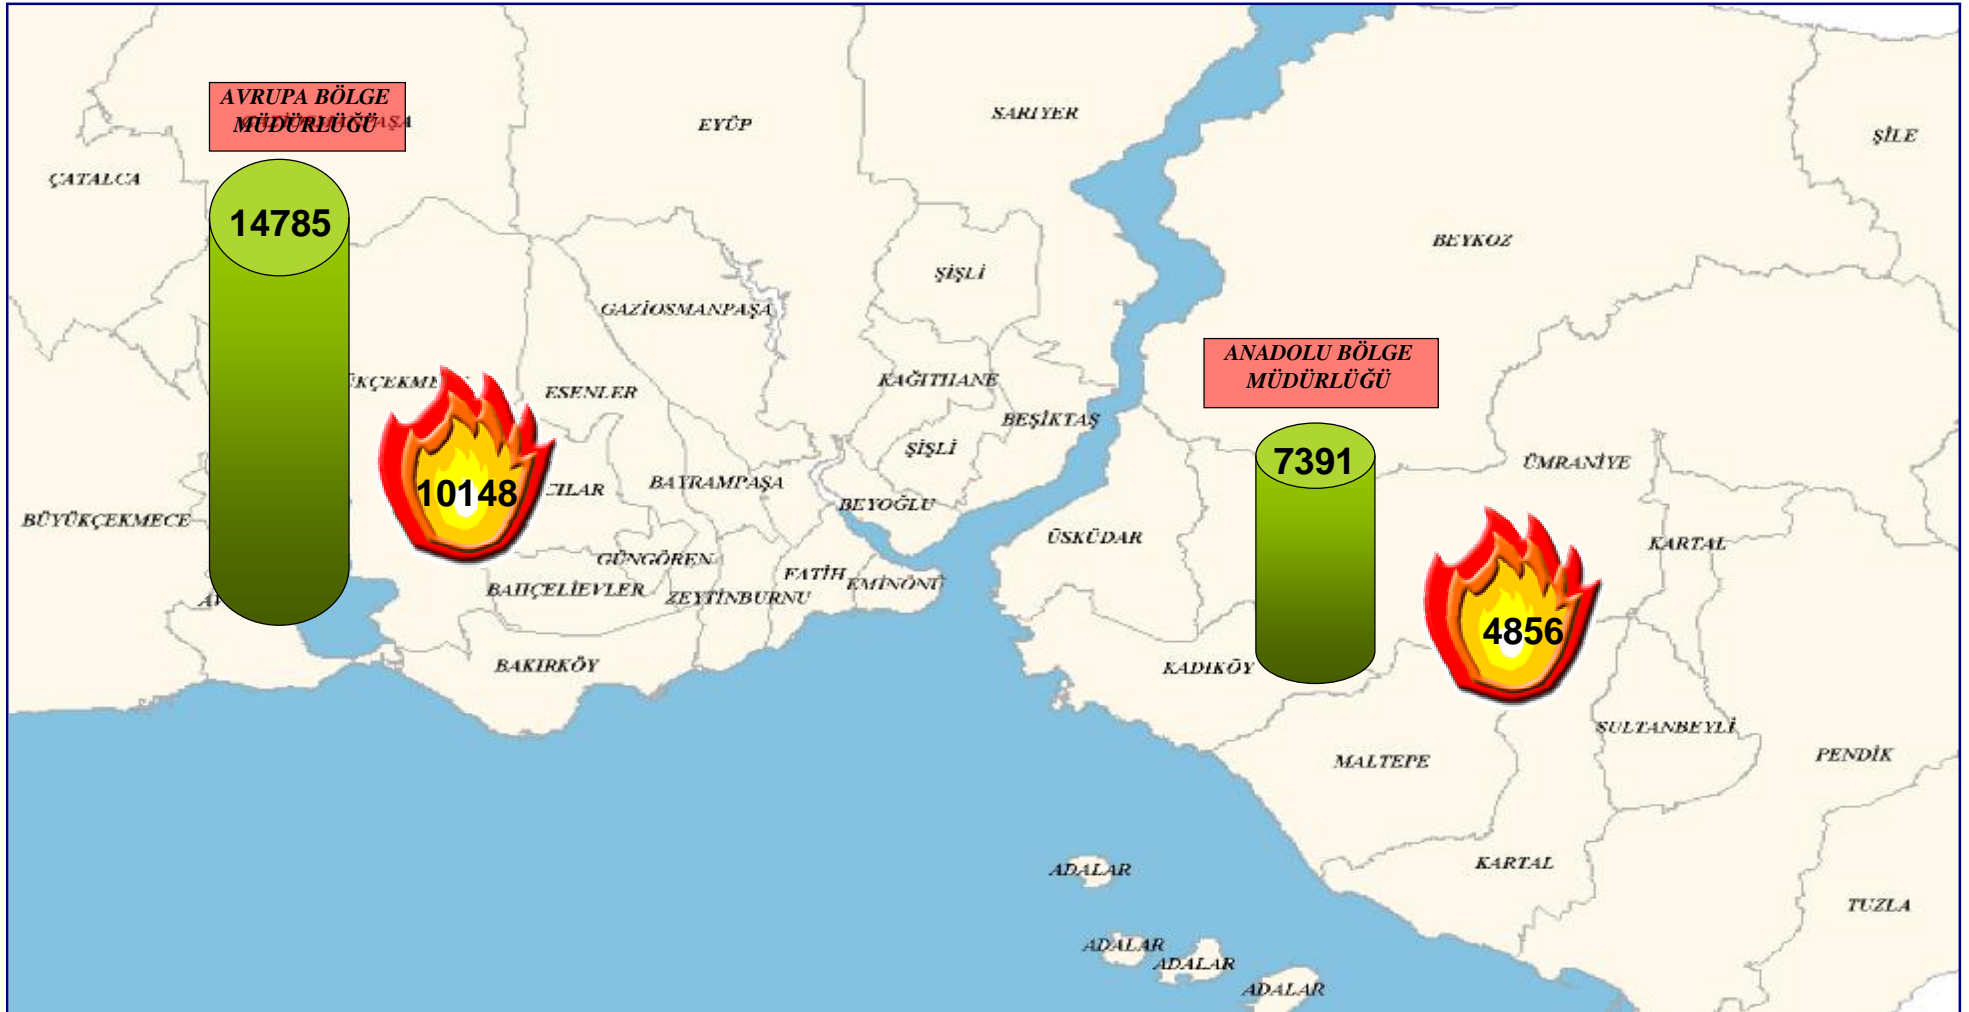

2005 YILI İSTANBUL GENELİ İTFAİ OLAY VE YANGIN SAYILARI

İTFAİ OLAY SAYISI

TOPLAM: 22176

YANGIN SAYISI

TOPLAM: 15004

İSTANBUL METROPOLİTAN MUNICIPALITY
DEPARTMENT OF FIRE BRIGADE